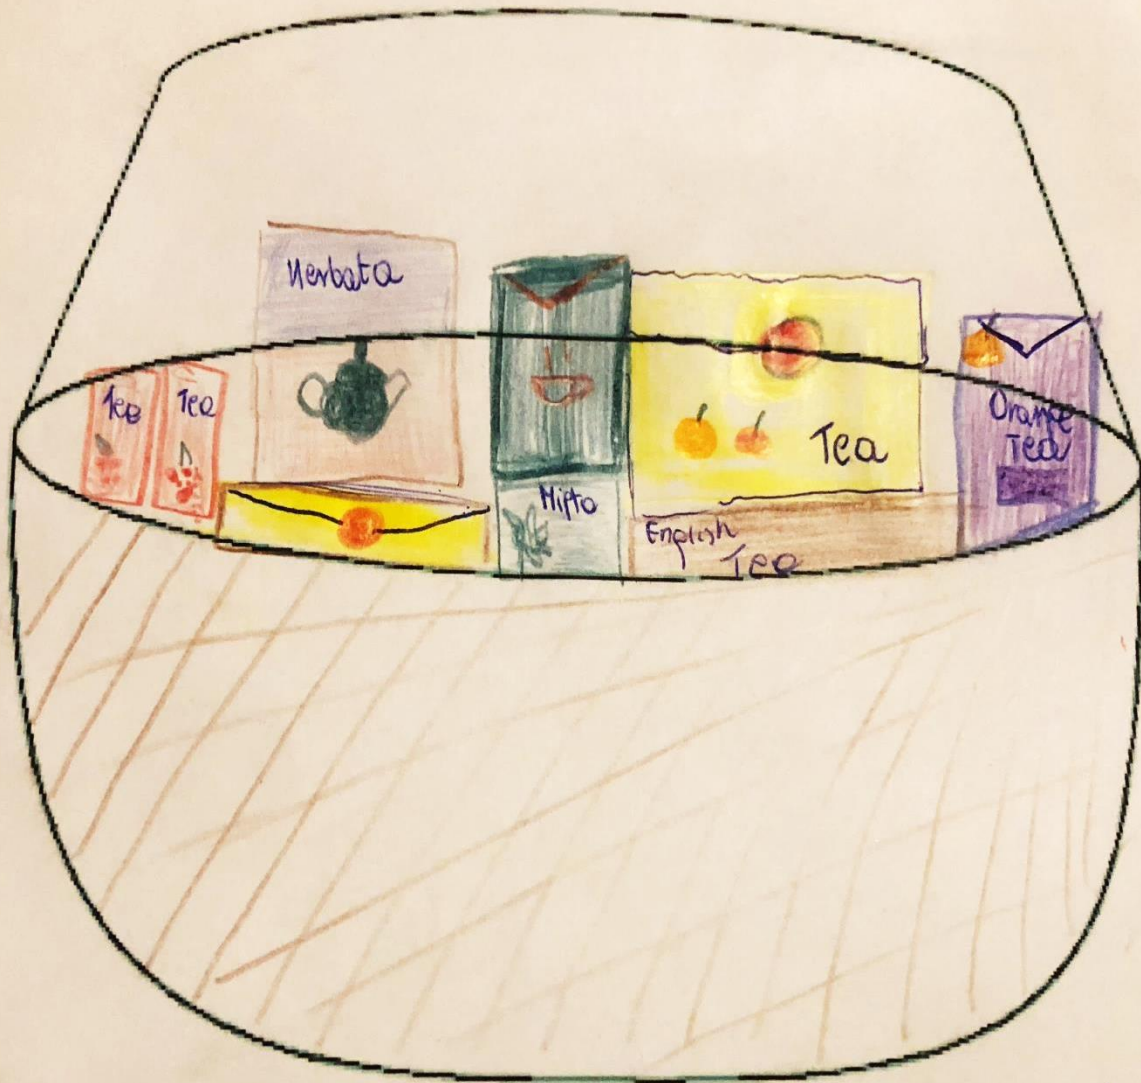

Jest to koszyk bogaty w produkty. Ładnie
ozdobiony i piękny koszyk.

"Pola wyrazów"

DESZCZOWA WODA - jest to woda,
która zebrała się na chodniku w wyniku
spadnięcia deszczu (inaczej też kałuża)

WODNY DESZCZ - kropki deszczu

Ruchomy zamek

Zamkowe ruchy

jest to pojęcie bardzo zbliżone do hasła „etyka szlachecka”. Zamkowe ruchy obejmują tytułowanie, kłanianie się, odpowiedni ubiór, określone maniery i ruchy: przemieszczanie się, siadanie, obracanie, mimika twarzy.

PTASIA KARETA

KARECIANY PTAK

Herbacianny koszyk - Kosz pełen różnorodnych smaków i zapachów. Kosz domowy, rozprzewający.

2) Pola wyrazów

OCZY + RODZYNKI

RODZYNKOWE OCZY - małe, zmęczone, pomarszczone, brązowe